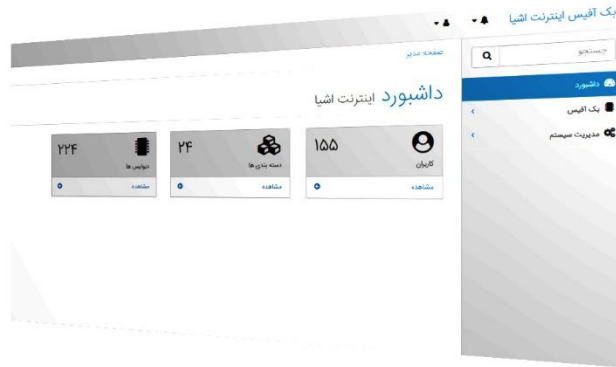

❖ دارای سطوح مختلف دسترسی و اعمال محدودیت

❖ قابلیت سناریو پذیری

❖ پنل مدیریت مشتریان

❖ پنل مدیریت دستگاه ها

❖ پنل مدیریت کامند ها

❖ پنل مدیریت گزارشات

❖ امکان آپدیت فریم ویر دستگاه ها بصورت دسته ای

ردیف	شناسه دستگاه	نام دستگاه	مکان	وضعیت
1	33960000000000000000	دستگاه 1	تهران	آنلاین
2	33960000000000000000	دستگاه 2	تهران	آنلاین
3	33960000000000000000	دستگاه 3	تهران	آنلاین
4	33960000000000000000	دستگاه 4	تهران	آنلاین
5	33960000000000000000	دستگاه 5	تهران	آنلاین
6	33960000000000000000	دستگاه 6	تهران	آنلاین
7	33960000000000000000	دستگاه 7	تهران	آنلاین
8	33960000000000000000	دستگاه 8	تهران	آنلاین
9	33960000000000000000	دستگاه 9	تهران	آنلاین
10	33960000000000000000	دستگاه 10	تهران	آنلاین